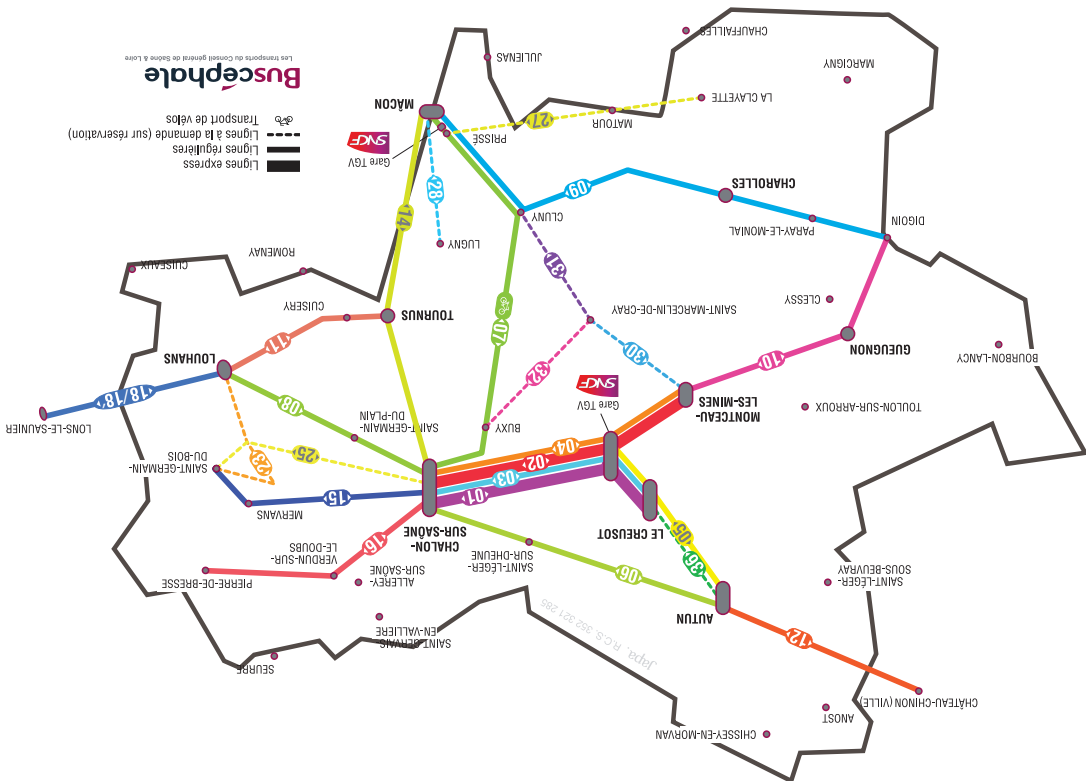

N° Vert 0 800 071 710
APPEL GRATUIT DEPUIS UN POSTE FIXE

Horaires de la centrale de réservation et d'information Buscéphale

- Du lundi au vendredi de 8h00 à 18h30
- Le samedi de 8h00 à 12h00 et de 13h30 à 17h00
- Fermée le dimanche et les jours fériés

Buscéphale

Les transports du Conseil général de Saône & Loire

32

Ligne à la demande
(sur réservation)

Saint-Marcelin-de-Cray Buxy

Les fiches horaires sont disponibles :

- auprès de la centrale de réservation et d'information et sur www.buscéphale.fr
- à bord des véhicules ou en gare
- dans les offices de tourisme, les mairies, les antennes départementales
- à l'accueil du Conseil général.

www.buscéphale.fr

Au 16 août 2010

- Lignes express
- Lignes régulières
- - - Lignes à la demande (sur réservation)
- 🚲 Transport de vélos