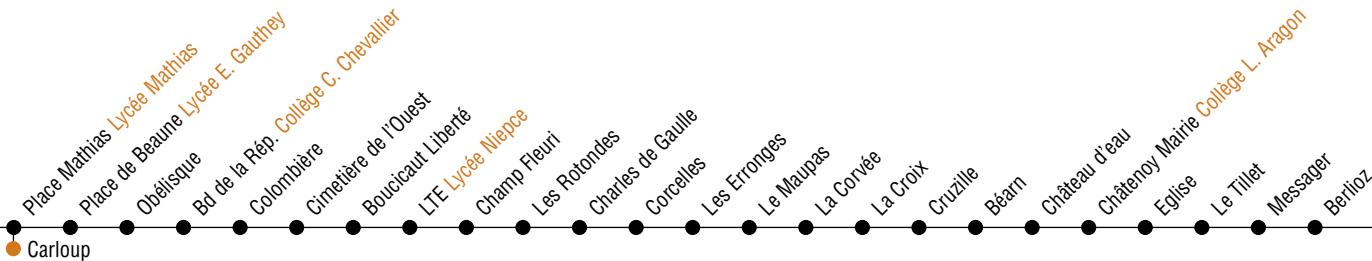

LIGNE 06

DU LUNDI AU SAMEDI