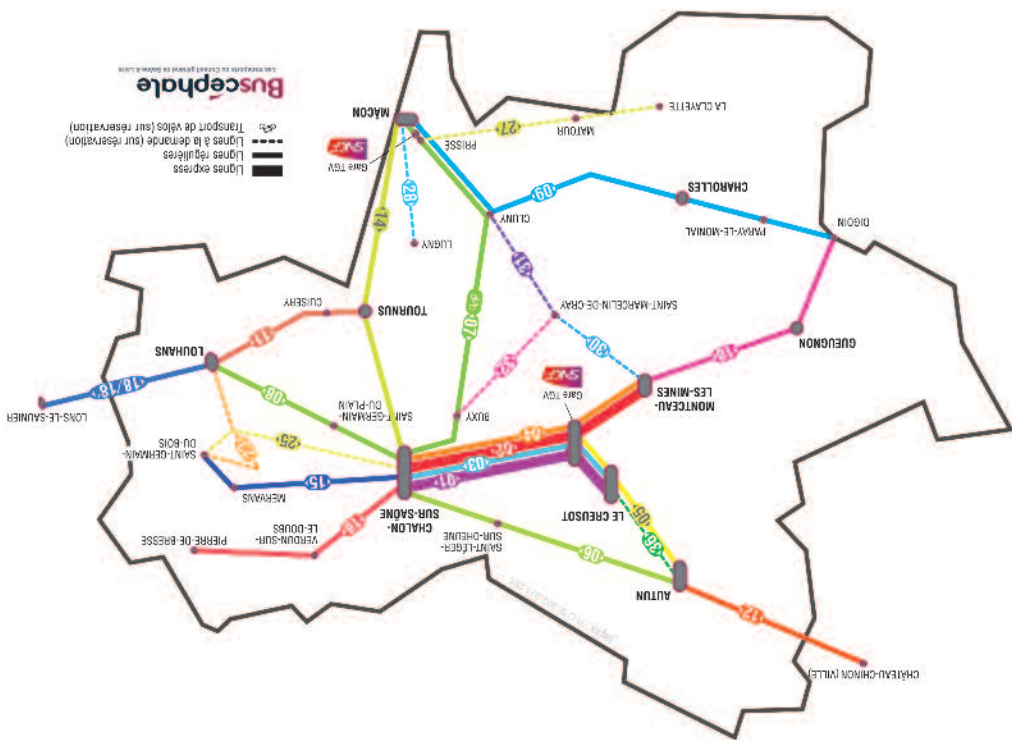

Les transports du Conseil général de Saône & Loire

Buscéphale

TRIMESTRIEL
126 €
• Tout public
• Nombre de voyages illimités sur la ligne de votre choix

Public
48 €
• Tout public
• Nombre de voyages illimités sur la ligne de votre choix

Abonnements

0,40 €
• Bénéficiaire du RSA socle et chapeau
• Bénéficiaire du minimum vieillesse

0,75 €
• Détenteur de la carte de transport scolaire
• Détenteur de la carte d'invalidité

1,05 €
• Détenteur de la carte famille nombreuse
• Groupe supérieur à 10 personnes

1,35 €
• Tout public pour l'achat d'une carte de 10 (13,50 €)

1,50 €
• Tout public

Tickets

Prix Public