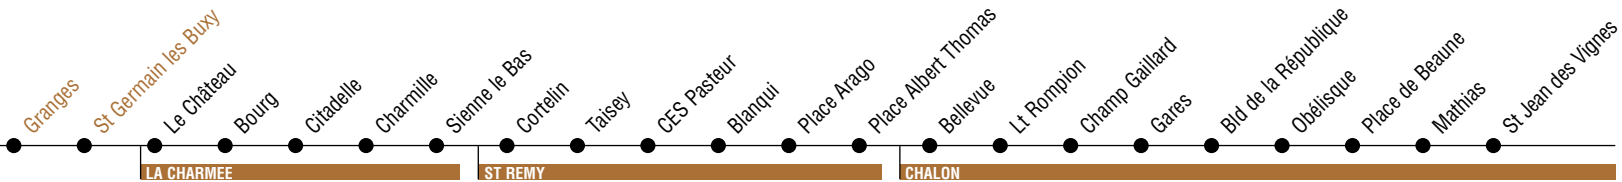

HORAIRES HIVER 2009
à partir du 1er septembre

ZOOM

PARTENAIRE
TRANSDEV

LIGNE E

RENTRÉE 09/2009

DIRECTION CHALON

GRANGES			•	07:10	•	•	•	•	•	
ST GERMAIN LES BUXY			•	07:15	•	•	•	•	•	
LA CHARMÉE	Le Château	1301	07:15	08:15	08:20	•	13:20	14:20		
	Bourg	1302	07:16	08:16	08:21	•	13:21	14:21		
	Citadelle	1303	07:17	08:17	08:22	•	13:22	14:22		
	Charmille	1304	07:18	08:18	08:23	•	13:23	14:23		
	Sienna le Bas	1305	07:20	08:20	08:24	•	13:24	14:24		
SAINT REMY	Cortelin	1401	07:25	08:22	08:25	•	13:25	14:25		
	Taisey	•	07:26	08:26	•	•	•	•		
	CES Pasteur	1403	07:30	08:30	08:30	•	13:30	14:30		
	Blanqui	•	•	•	•	13:13	•	•		
	Place Arago	•	•	•	•	13:14	•	•		
CHALON	Pl. Albert Thomas <small>(avec 1/2 tour sur place)</small>	1406	07:35	08:35	08:32	13:15	13:32	14:32		
	Bellevue	1407	07:38	08:38	08:33	13:16	13:33	14:33		
	Lt Rompion	2750	07:40	08:40	08:34	13:18	13:34	14:34		
	Champ Gaillard	1408	07:41	08:41	08:35	13:20	13:35	14:35		
	Gares	2701	•	•	08:38	•	13:38	14:38		
CHALON	Bld de la République	•	07:44	08:44	•	•	•	•		
	Obélisque	2702	07:46	08:46	08:42	•	13:42	14:42		
	Place de Beaune	•	07:48	08:48	•	•	•	•		
	Mathias	2712	07:50	08:50	08:45	•	13:45	14:45		
	St Jean des Vignes	•	07:52	08:52	•	•	•	•		
	Code									
Jours de circulation		EFG	EFG	E	H	EFGH	EFGH			