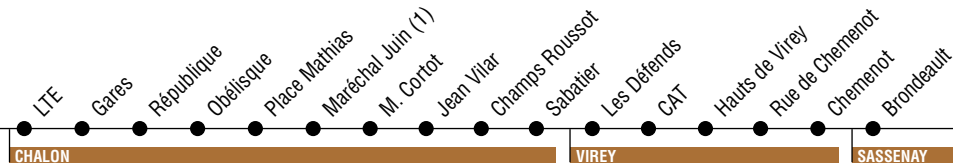

www.legrandchalon.fr

© Studio Piffaut_conceptionnomméti_0385938419

Objectif Bus

+ PRATIQUE + RAPIDE + ECOLOGIQUE

LIGNE M

www.buszooom.com

Espace ZOOM

9 place de Beaune 71100 Chalon-sur-Saône
Tél. 03 85 93 18 80

HORAIRES HIVER 2009
à partir du 1er septembre

ZOOM

PARTENAIRE
TRANSDEV

LIGNE M

RENTRÉE 09/2009

DIRECTION SASSENAY

	LTE	•	•	12:05	•	•	17:05	•	18:10
	Gares	2701	11:05	•	12:05	•	•	18:05	•
	République	•	•	12:09	•	•	17:10	•	18:15
	Obélisque	2702	11:09	12:10	12:09	•	17:12	18:09	18:17
	Place Mathias	2712	11:12	12:12	12:12	•	17:15	18:12	18:20
	Maréchal Juin (1)	2703	11:14	•	12:14	•	•	18:14	•
	M. Cortot	•	•	12:15	•	ligne L	17:20	•	18:25
	Jean Vilar	2740	11:16	12:19	12:16	15:50	17:25	18:16	18:27
	Champs Rousot	•	•	12:22	•	•	17:27	•	18:29
CHALON	Sabatier	•	•	12:26	•	•	17:29	•	18:33
	Les Défends	•	11:19	12:29	12:19	•	17:33	18:19	18:37
	CAT	0117	11:21	12:31	12:21	•	17:36	18:21	18:39
	Hauts de Virey	0115	11:23	12:33	12:23	•	17:38	18:23	18:41
	Rue de Chemenot	1200	11:24	12:35	12:24	•	17:40	18:24	18:43
VIREY	Chemenot	1214	11:25	12:38	12:25	16:16	17:43	18:25	18:45
SASSENAY	Brondeault	1213	11:27	12:41	12:27	16:20	17:45	18:27	18:47
	Code		☎		☎			☎	
J. de circulation			EFGH	FG	EH	E	E	FGH	E

DIRECTION CHALON

	Brondeault	1213	07:08	08:08	08:24	13:24	14:24
SASSENAY	Chemenot	1214	07:11	08:11	08:27	13:27	14:27
	Rue de Chemenot	1200	07:14	08:14	08:28	13:28	14:28
	Hauts de Virey	0115	07:16	08:16	08:22	13:22	14:22
	CAT	0117	07:18	08:18	08:25	13:25	14:25
VIREY	Les Défends	0118	07:20	08:20	08:26	13:26	14:26
	Sabatier	•	07:23	08:23	•	•	•
	Champs Rousot	•	07:26	08:26	•	•	•
	Jean Vilar	2740	07:30	08:30	08:32	13:32	14:32
	Maréchal Juin (1)	2703	07:34	08:34	08:34	13:34	14:34
	Carloup	2731	07:37	08:37	08:37	13:37	14:37
	Obélisque	2702	07:38	08:38	08:38	13:38	14:38
	République	•	07:39	08:39	•	•	•
	Gares	2701	•	•	08:40	13:40	14:40
CHALON	LTE	•	07:43	08:43	•	•	•
	Code				☎	☎	☎
Jours de circulation			EFG	EFG	H	EFGH	EFGH