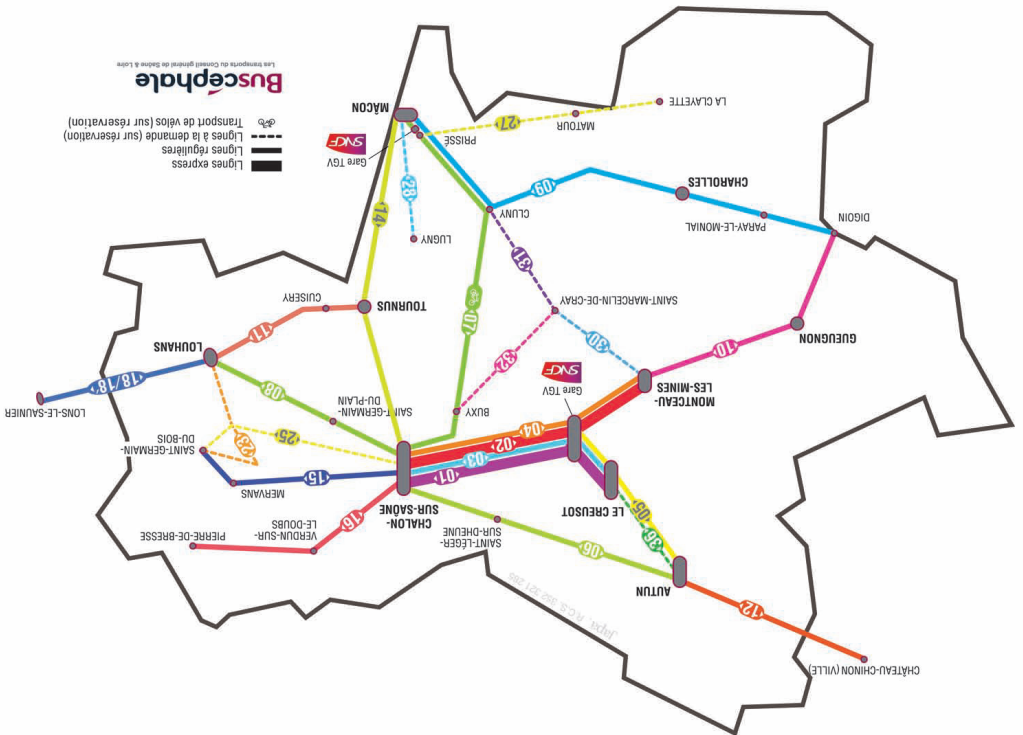

Au 16 août 2010

www.buscéphale.fr