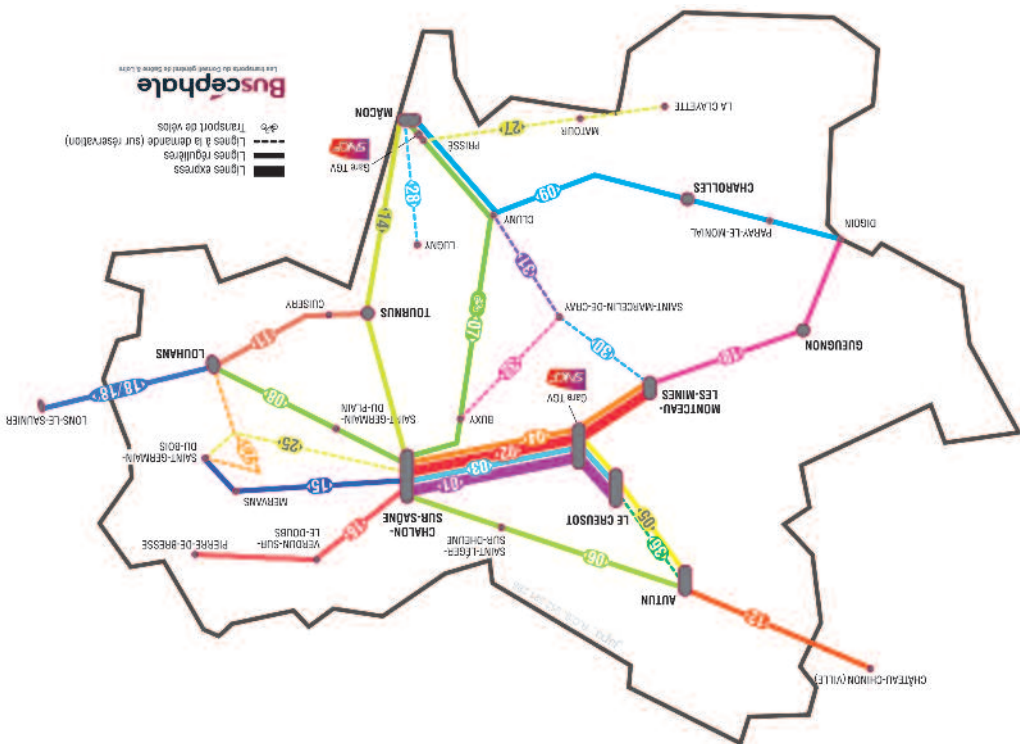

N°Vert 0 800 071 710

APPEL GRATUIT DEPUIS UN POSTE FIXE

Horaires de la centrale de réservation et d'information Buscéphale

- Du lundi au vendredi de 8h00 à 18h30
- Le samedi de 8h00 à 12h00 et de 13h30 à 17h00
- Fermée le dimanche et les jours fériés

Buscéphale

Les transports du Conseil général de Saône & Loire

03

Ligne régulière

Le Creusot Chalon-sur-Saône

Les fiches horaires sont disponibles :

- auprès de la centrale de réservation et d'information et sur www.buscéphale.fr
- à bord des véhicules ou en gare
- dans les offices de tourisme, les mairies, les antennes départementales
- à l'accueil du Conseil général.

www.buscéphale.fr

Horaires valables
du 02/11/11 au 30/06/12

Mapa_KCS_352321285_SED_071_112011

saône-et-loire
LE DÉPARTEMENT