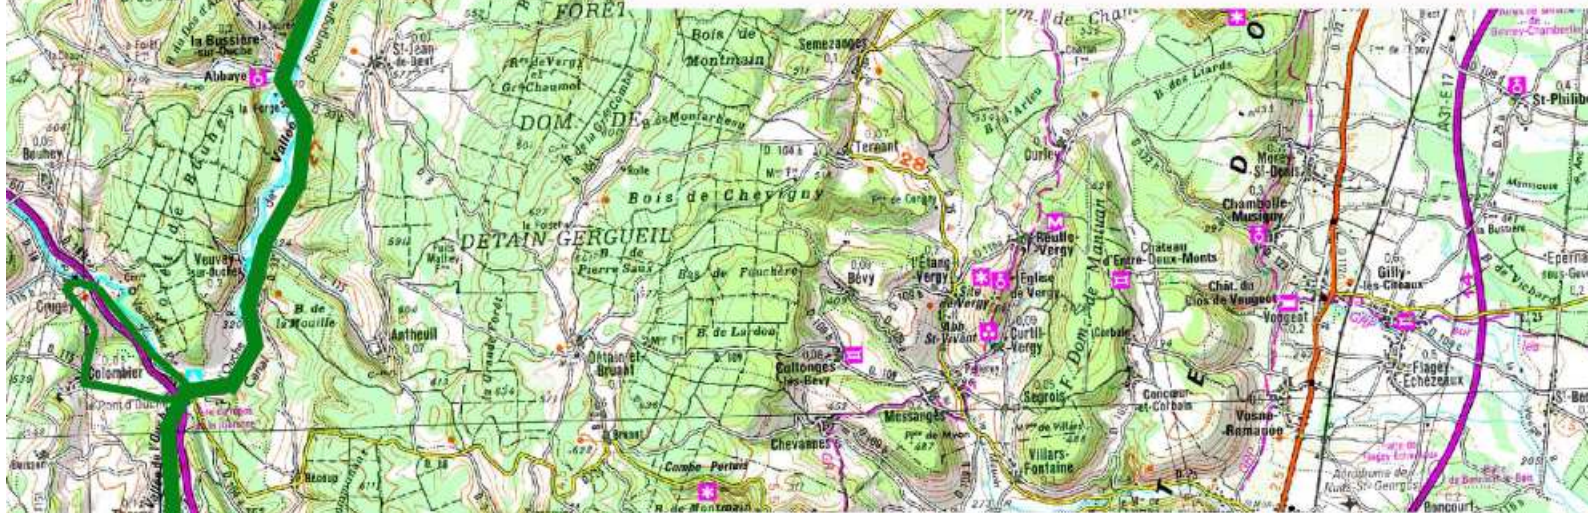

ligne 47 Dijon - Sainte-Marie-sur-Ouche - Bligny-sur-Ouche

Conseil Général de la Côte-d'Or

TRANSCO

Toute la Côte d'Or. Chaque jour

fond © IGN Paris - droits réservés - Scan 100 2007 - CUEF 347
données et réalisation Conseil Général de la Côte-d'Or
Pôle Infrastructures et Transports - mise à jour Août 2009