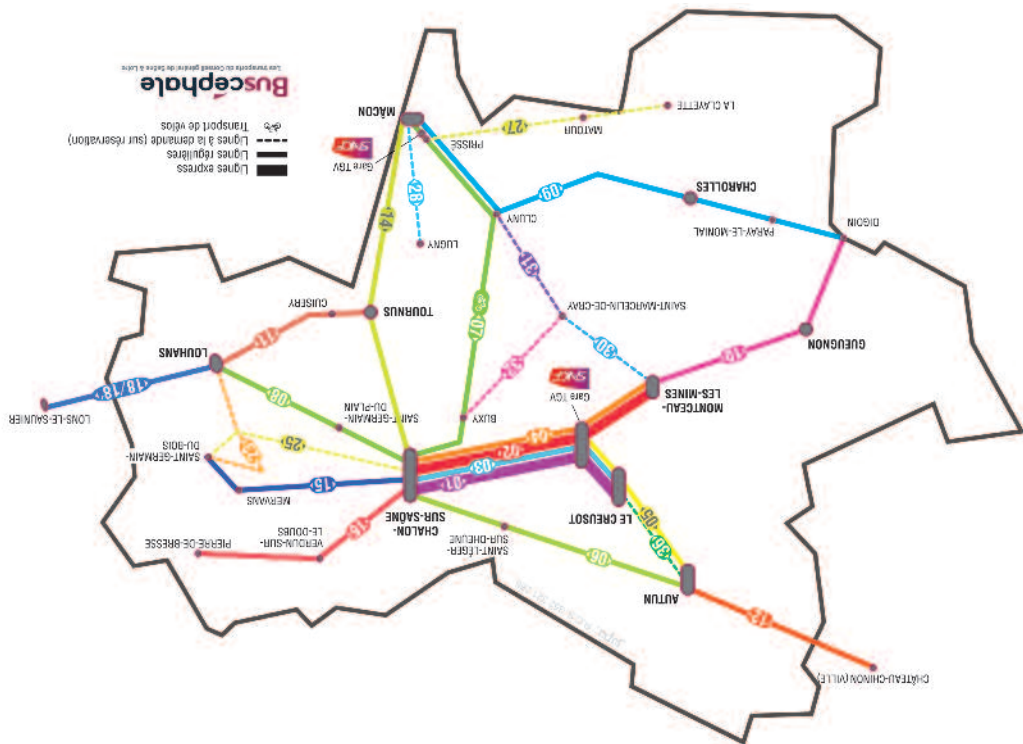

www.buscéphale.fr

Buscéphale

Les transports du Conseil général de Saône & Loire

05

Ligne régulière

Autun Gare TGV Le Creusot-Montchanin (avec correspondances TGV)

Au 11 décembre 2011

Japda, JCS 352.321.285 - SED 071 11/2011

AUTUN > GARE TGV LE CREUSOT

Arrêts	Toute l'année sauf du 14 juillet au 15 août										Du 14 juillet au 15 août *					
	Du lundi au vendredi										Samedi		Dim. & fériés	Du lun. au ven.		Samedi
1 Autun – Gare SNCF	05:35	06:15	07:55	14:15	17:50	18:15	19:50	07:55	17:50	17:50	05:35	17:50	07:55	17:50		
2 Autun – Place du Champ de Mars	05:37	06:17	07:57	14:17	17:52	18:17	19:52	07:57	17:52	17:52	05:37	17:52	07:57	17:52		
3 Autun – Lycée militaire	05:39	06:19	07:59	14:19	17:54	18:19	19:54	07:59	17:54	17:54	05:39	17:54	07:59	17:54		
4 Autun – Pont l'Évêque	05:41	06:21	08:01	14:21	17:56	18:21	19:56	08:01	17:56	17:56	05:41	17:56	08:01	17:56		
5 Autun – Base du Vallon	05:42	06:22	08:02	14:22	17:57	18:22	19:57	08:02	17:57	17:57	05:42	17:57	08:02	17:57		
6 Antully – Les Beaumes	05:51	06:31	08:11	14:31	18:06	18:31	20:06	08:11	18:06	18:06	05:51	18:06	08:11	18:06		
7 Marmagne – La Gare	05:59	06:39	08:19	14:39	18:14	18:39	20:14	08:19	18:14	18:14	05:59	18:14	08:19	18:14		
8 Gare TGV Le Creusot-Montchanin	06:20	07:00	08:40	15:00	18:35	19:00	20:35	08:40	18:35	18:35	06:20	18:35	08:40	18:35		