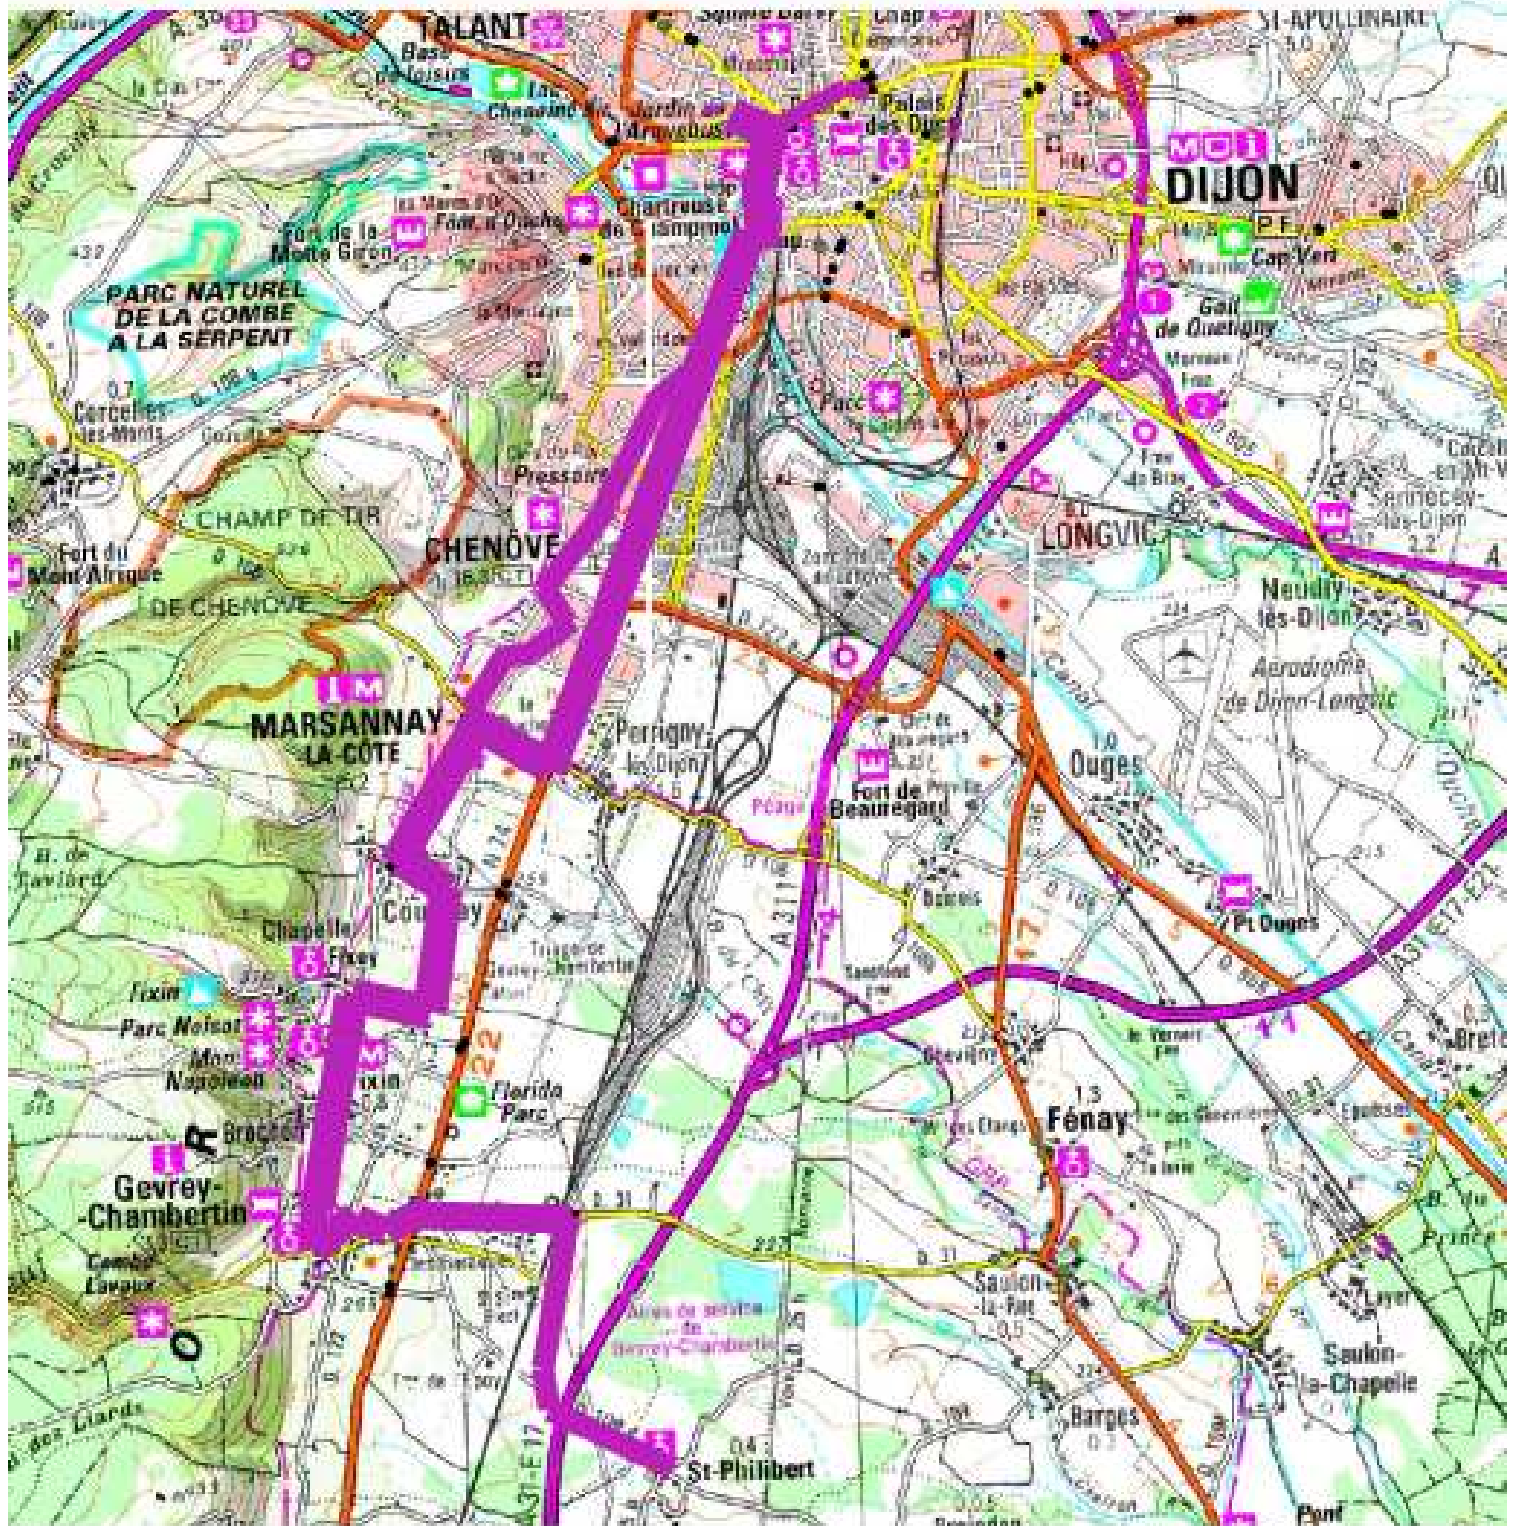

# ligne 60 Dijon - Gevrey-Chambertin - Saint Philibert

Conseil Général de la Côte-d'Or

# TRANSCO

Toute la Côte d'Or. Chaque jour

fond © IGN Paris - droits réservés - Scan 100 2007 - CUEF 347  
données et réalisation Conseil Général de la Côte-d'Or  
Pôle Infrastructures et Transports - mise à jour Août 2009